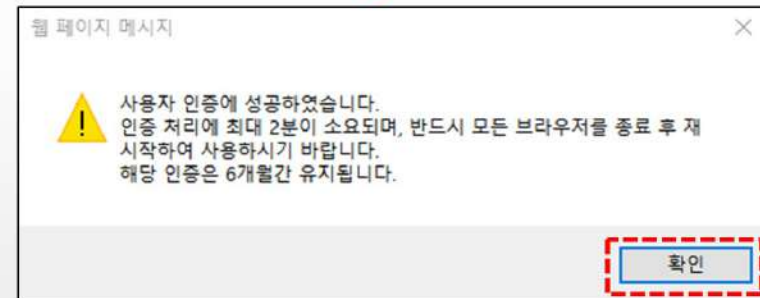

2. 사용 안하는 단말기(Mac Address정보)를 확인하여 삭제

등록된 자원중 일부를 삭제하여야 사용가능합니다.

NO	MAC ADDRESS	등록일	종료일	삭제
1	08:00:00:00:00:00	2016/03/31	2016/09/30	삭제
2	08:00:00:00:00:00	2016/03/29	2016/09/28	삭제
3	08:00:00:00:00:00	2016/04/12	2016/10/12	삭제
4	08:00:00:00:00:00	2016/05/31	2016/11/30	삭제
5	08:00:00:00:00:00	2016/05/31	2016/11/30	삭제

☑ 닫기

1대 선택

3. 재등록 메세지 확인 후 웹브라우저 종료